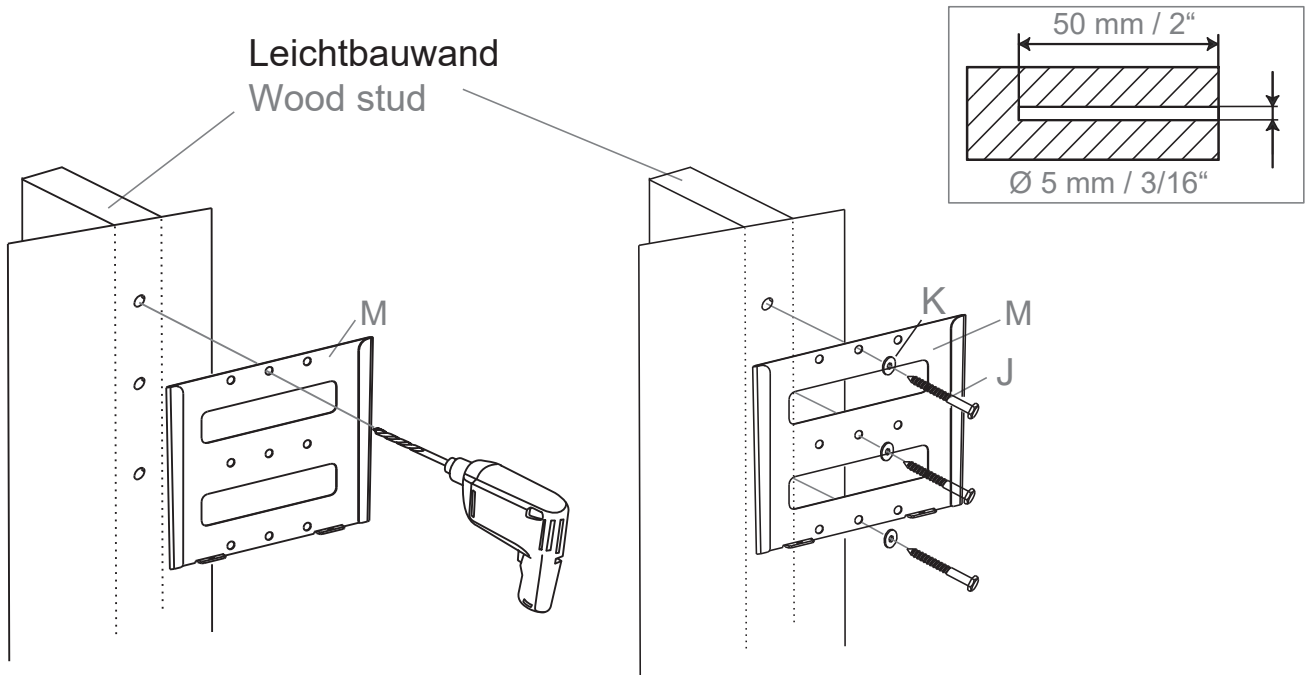

## Lieferumfang | Scope of delivery

M4X12MM

A 4x

M4X25MM

B 4x

M5X12MM

C 4x

M5X25MM

Wandplatte  
Wall plate

M 1x

TV-Adapter  
TV adapter

N 1x

J 3x

K 3x

L 3x

O 2x

Sicherungsschrauben  
Safety bolt

1a

1b

2a

2b